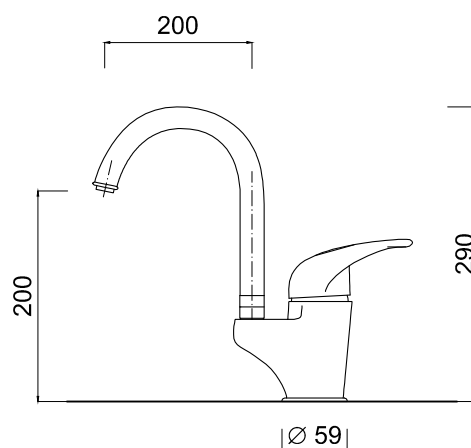

KELLY MERY

2527A

Cartuccia ceramica
Ceramic cartridge

Monocomando lavabo, bocca girevole, scarico 1"1/4 (con flessibile).

Wash-basin mixer, swivel spout, 1"1/4 pop-up waste (with flexible).
Mitigeur lavabo, bec mobile, vidage automatique 1"1/4 (avec flex.).
Waschtisch-Einhebelmischer, schwenkbarer Rohrauslauf, 1"1/4 Zugknopf-ablaufgarnitur (mit flexiblen Anschluss-schläuchen).
Monomando lavabo, caño giratorio, tapón accionado por varilla 1"1/4 (con flex.)
Смеситель для раковины, поворотный излив, донный клапан 1"1/4 (гибкая подводка).

Articolo	Note	CROMO	BLC-BLO		
2527A		✓	✗		
2427A	MERY	✓	✗		

CROMO: Cromo / Chrome-Plated - **BLC:** Bianco lucido parti cromo / Glossy white chrome parts - **BLO:** Bianco lucido parti oro / Glossy white gold parts