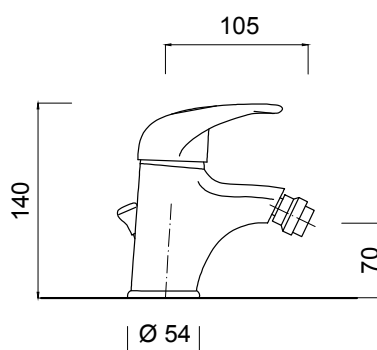

# KELLY MERY

2507A

Cartuccia ceramica  
Ceramic cartridge

**Monocomando bidet, scarico 1"1/4 (con flessibile).**

*Bidet single-lever mixer, 1"1/4 pop-up waste (with flexible).*

*Mélangeur bidet avec vidage 1"1/4 (avec flexible).*

*Einhand-Bidetbatterie mit Ablaufgarnitur 1"1/4 (mit flexiblen Anschlusschläuchen).*

*Monomando bidet, tapón accionado por varilla 1"1/4 (con flexible).*

*Однорычажный смеситель для биде, донный клапан 1"1/4 (гибкая подводка).*

Articolo	Note	CROMO	BLC-BLO		
2507A		√	√		
2407A	MERY	√	√		

**CROMO:** Cromo / Chrome-Plated - **BLC:** Bianco lucido parti cromo / Glossy white chrome parts - **BLO:** Bianco lucido parti oro / Glossy white gold parts