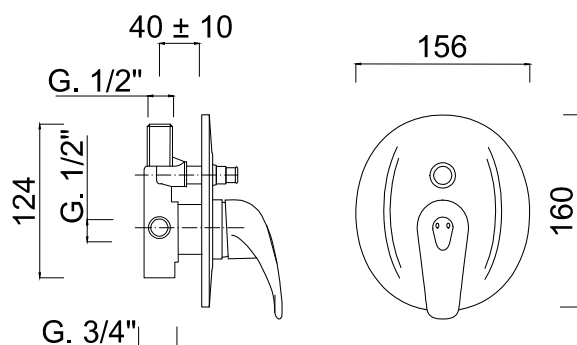

# KELLY MERY

2511

Cartuccia ceramica  
Ceramic cartridge

Deviatore 3 vie - 1 entrata 2 uscite  
3-way diverter - 1 inlet 2 outlets

**Monocomando doccia incasso con deviatore.**

*Shower built-in single-lever mixer with diverter.*

Articolo	Note	CROMO	BLC-BLO		
2511		✓	✗		
2411	MERY	✓	✗		

**CROMO:** Cromo / Chrome-Plated - **BLC:** Bianco lucido parti cromo / Glossy white chrome parts - **BLO:** Bianco lucido parti oro / Glossy white gold parts