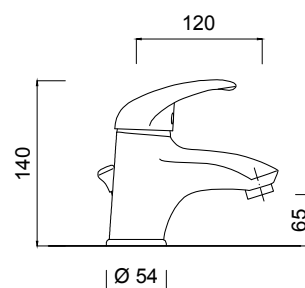

KELLYGREEN

2905A

Cartuccia ceramica
Ceramic cartridge

3021KGD

Aeratore WATERSAVING, 5 Lt min
WATERSAVING aerator, 5 Lt per min

EGOSAVE

Monocomando lavabo, scarico 1"1/4 (con flessibile).

Wash-basin single-lever mixer, 1"1/4 pop-up waste (with flexible).

Mitigeur lavabo avec vidage 1"1/4 (avec flexible).

Einhand-Waschtischbatterie mit Ablaufgarnitur 1"1/4 (mit flexiblen Anschlusschläuchen).

Monomando lavabo tapón accionado por varilla 1"1/4 (con flexible).

Однорычажный смеситель для раковины, донный клапан 1"1/4 (гибкая подводка).

| Articolo | Note | CROMO | | | |
|----------|------|-------|--|--|--|
| 2905A | | √ | | | |

CROMO: Cromo / Chrome-Plated

Rubinetteria Giulini Giovanni srl