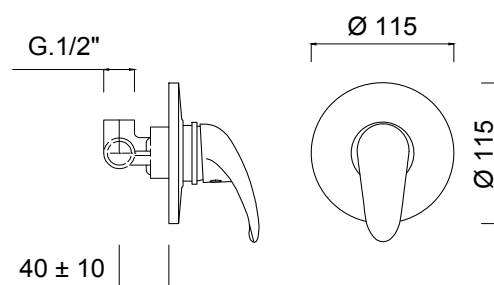

KELLYGREEN

2915

Cartuccia ceramica
Ceramic cartridge

3021KG

EDOSAVE

Monocomando doccia incasso.

Shower built-in single-lever mixer.

Mitigeur pour douche à encaissement.

Unterputz-Duscheneinhebelmischer.

Monomando ducha para empotrar.

Однорычажный встроенный смеситель для душа.

Articolo	Note	CROMO			
2915		√			

CROMO: Cromo / Chrome-Plated

Rubinetteria Giulini Giovanni srl