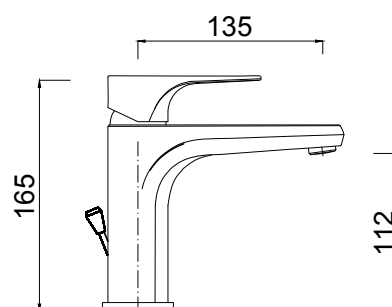

# LADY

6405A

Cartuccia ceramica  
Ceramic cartridge

3023D

**Monocomando lavabo, scarico 1"1/4 (con flessibile).**

*Wash-basin single-lever mixer, 1"1/4 pop-up waste (with flexible).*

*Mitigeur lavabo avec vidage 1"1/4 (avec flexible).*

*Einhand-Waschtischbatterie mit Ablaufgarnitur 1"1/4 (mit flexiblen Anschlusschläuchen).*

*Monomando lavabo tapón accionado por varilla 1"1/4 (con flexible).*

*Однорычажный смеситель для раковины, донный клапан 1"1/4 (гибкая подводка).*

Articolo	Note	CROMO			
6405A		√			

**CROMO:** Cromo / Chrome-Plated

**SC:** Senza scarico / Without pop-up waste

**Rubinetteria Giulini Giovanni srl**

Via Salvo D'Acquisto, 22 - 28076 Pogno (No) Italy

Tel. +39 0322 97157 / Fax. +39 032297498 - Tel. Export +39 0322 97057 - [www.giulini.it](http://www.giulini.it) - [info@giulini.it](mailto:info@giulini.it)