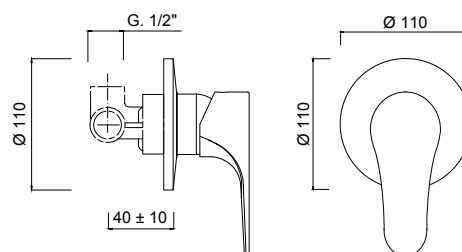

# LADY

6415

Cartuccia ceramica  
Ceramic cartridge

**Monocomando doccia incasso.**

*Shower built-in single-lever mixer.*

*Mitigeur pour douche à encaissement.*

*Unterputz-Duscheneinhebelmischer.*

*Monomando ducha para empotrar.*

*Однорычажный встроенный смеситель для душа.*

Articolo	Note	CROMO			
6415		√			

**CROMO:** Cromo / Chrome-Plated

**SC:** Senza scarico / Without pop-up waste

**Rubinetteria Giulini Giovanni srl**

Via Salvo D'Acquisto, 22 - 28076 Pogno (No) Italy