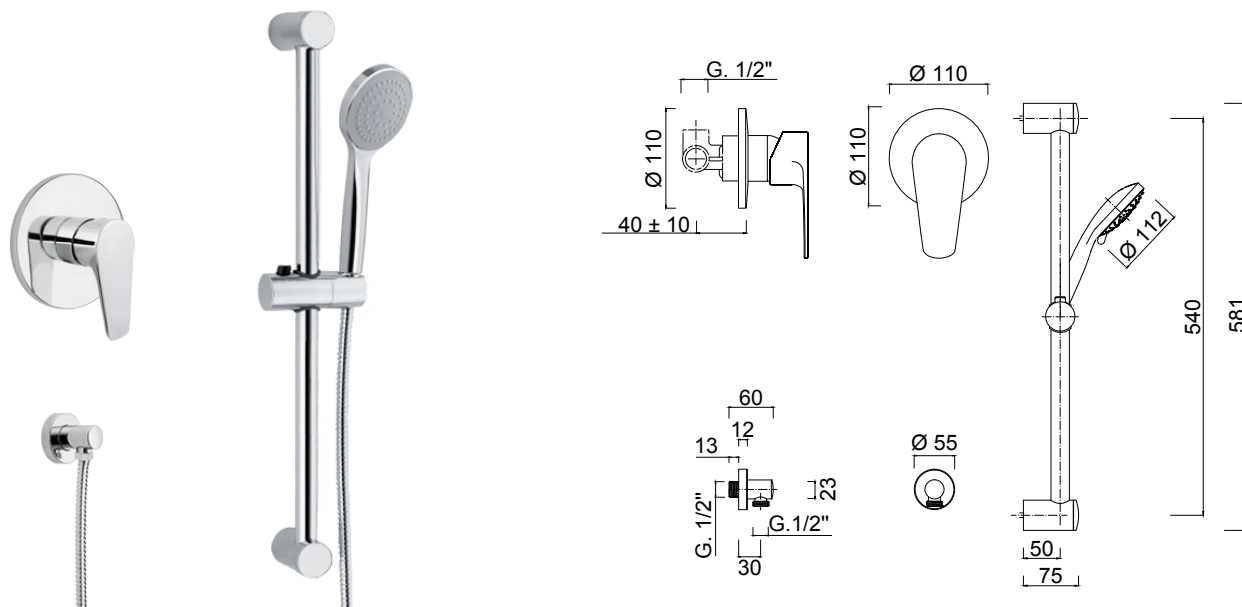

LINEA

6315WS

Cartuccia ceramica
Ceramic cartridge

Sistema anticalcare
Anti-scale system

Set doccia incasso monocomando, saliscendi, presa acqua.

Built-in shower mixer with sliding rail and water plug.

Mitigeur douche à encastrer avec barre de douche et prise d'eau.

UP-Einhebel-Brausemischer mit Brausestange, Brauseset und Wandanschlussbogen.

Kit de ducha empotrado con barra deslizante y toma de agua.

Встраиваемый смеситель для душа с регулируемой штангой и разъемом для подачи воды

Articolo	Note	CROMO			
6315WS		√			

CROMO: Cromo / Chrome-Plated

SC: Senza scarico / Without pop-up waste

Rubinetteria Giulini Giovanni srl

Via Salvo D'Acquisto, 22 - 28076 Poggio (No) Italy

Tel. +39 0322 97157 / Fax. +39 032297498 - Tel. Export +39 0322 97057 - www.giulini.it - info@giulini.it