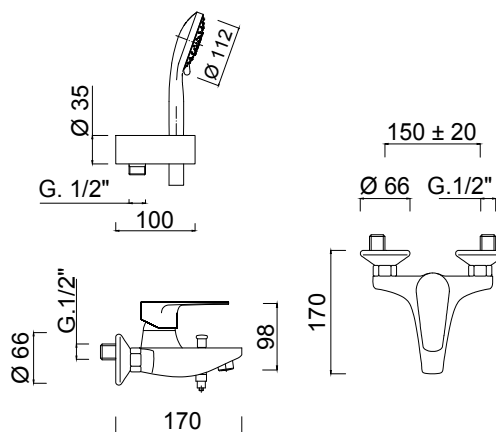

LINEA

6301

Cartuccia ceramica
Ceramic cartridge

3023D

Sistema anticalcare
Anti-scale system

Monocomando vasca esterno con set doccia duplex.

External bathtub single-lever mixer with duplex shower kit.

Mitigeur bain/douche extérieur avec ensemble de douche duplex.

Aufputz- Einhebelmischer für die Badewanne mit Brauset set Duplex.

Monomando bañera externa con conjunto de ducha duplex.

Однорычажный смеситель внешнего монтажа для ванны с душевым набором "Duplex"

| Articolo | Note | CROMO | | | |
|----------|------|-------|--|--|--|
| 6301 | | | | | |

CROMO: Cromo / Chrome-Plated

SC: Senza scarico / Without pop-up waste

Rubinetteria Giulini Giovanni srl

Via Salvo D'Acquisto, 22 - 28076 Pogno (No) Italy

Tel. +39 0322 97157 / Fax. +39 032297498 - Tel. Export +39 0322 97057 - www.giulini.it - info@giulini.it