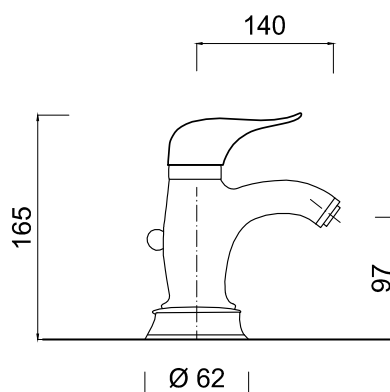

# MELODY - EPOCA

9441A

Cartuccia ceramica  
Ceramic cartridge

**Monocomando lavabo alto, scarico 1"1/4 (con flessibile).**

*High wash-basin mixer, 1"1/4 pop-up waste (with flexibles).*

*Mitigeur lavabo haut, vidage 1"1/4 (avec flexibles).*

*Hoher Einhebel-Waschtischmischer, Ablaufgarnitur 1"1/4 (inkl. Anschlussschläuche).*

*Monomando lavabo alto, desagüe automatico 1"1/4 (con flex.).*

*Высокий смеситель для раковины, донный клапан на 1"1/4 (с гибкими шлангами)*

Articolo	Note	CROMO			
9441A		✓			
9341A	EPOCA	✓			

CROMO: Cromo / Chrome-Plated

**Rubinetteria Giulini Giovanni srl**

Via Salvo D'Acquisto, 22 - 28076 Pogno (No) Italy

Tel. +39 0322 97157 / Fax. +39 032297498 - Tel. Export +39 0322 97057 - [www.giulini.it](http://www.giulini.it) - [info@giulini.it](mailto:info@giulini.it)