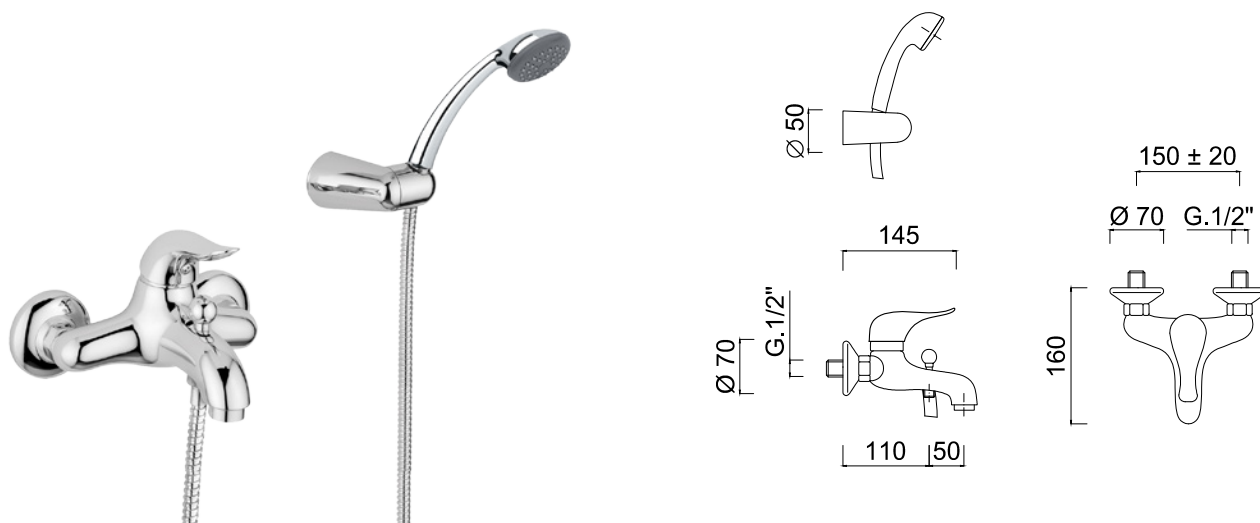

MELODY - EPOCA

9401

Monocomando vasca esterno con set doccia duplex.

External bathtub single-lever mixer with duplex shower kit.

Mitigeur bain/douche extérieur avec ensemble de douche duplex.

Aufputz- Einhebelmischer für die Badewanne mit Brauseset Duplex.

Monomando bañera externo con conjunto de ducha duplex.

Однорычажный смеситель внешнего монтажа для ванны с душевым набором "Duplex"

Articolo	Note	CROMO			
9401		✓			
9301	EPOCA	✓			

CROMO: Cromo / Chrome-Plated