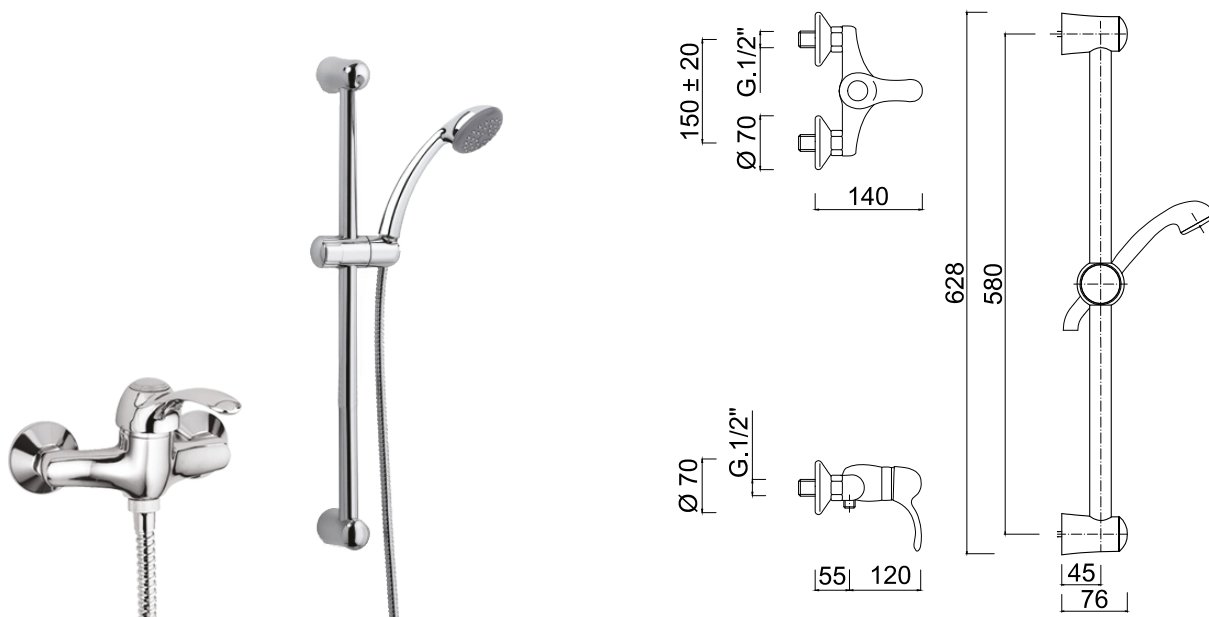

## 2608WS

Cartuccia ceramica  
Ceramic cartridge

Sistema anticalcare  
Anti-scale system

### Monocomando doccia esterno con saliscendi e doccia.

External single-lever shower mixer with sliding rail set.

Mitigeur extérieur de douche avec barre coulissante et ensemble de douche.

Aufputz- Einhand-Brausebatterie mit Brausestange und Brauseset.

Monomando ducha exterior con conjunto de ducha y barra deslizante

Однорычажный смеситель внешнего монтажа для душа с комплектом штанги для душа.

Articolo	Note	CROMO	CR	BR	O
2608WS		✓	✓	✓	✓

**CROMO:** Cromo / Chrome-Plated - **CR:** Cromo-Oro / Chrome-Gold - **BR:** Bronzo / Bronze - **O:** Oro / Gold