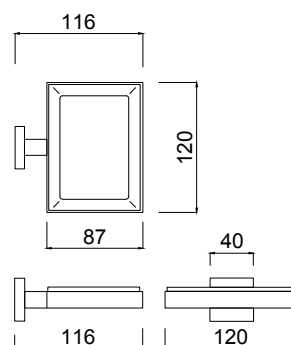

# ERICA

RG0403

**Porta sapone da parete.**

Soap-holder.  
Porte-savon.  
Seifenschale.  
Jabonera.  
Мыльница.

Articolo	Note	CROMO	BO-NO	NKO	
RG0403		✓	✓	✓	

**CROMO:** Cromo / Chrome-Plated - **BO:** Bianco Opaco / Matt White - **NO:** Nero Opaco / Matt Black - **NKO:** Nikel Opaco / Matt Nikel