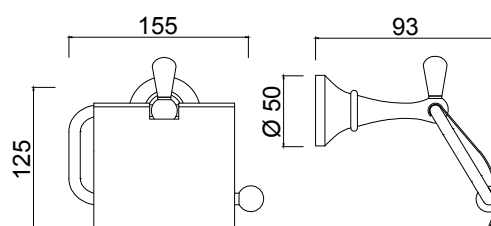

# IBISCO

RG1113

**Porta rotolo con coperchio**

*Covered toilet roll holder*

*Porte-papier couvert*

*Papierrollenhalter mit Deckel*

*Portarrollos con tapa*

*Держатель туалетной бумаги с крышкой*

Articolo	Note	CROMO	BR	O	
RG1113		✓	✓	✓	

**CROMO:** Cromo / Chrome-Plated - **BR:** Bronzo / Bronze - **O:** Oro / Gold

**Rubinetteria Giulini Giovanni srl**

Via Salvo D'Acquisto, 22 - 28076 Pogno (No) Italy