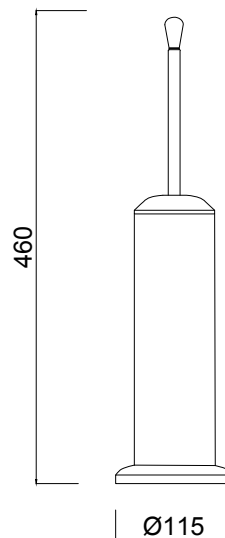

IBISCO

RG1130

Porta scopino da appoggio. ACCIAIO

Free-standing brush-holder.

Porte-balayette d'appui.

Toilettebürstehalter.

Portasepillo d'appoggio.

Ерш напольный.