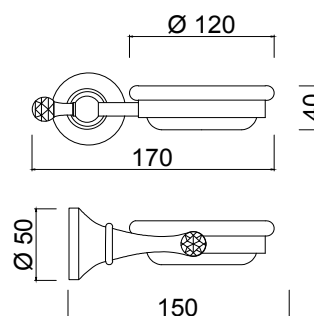

# IBISCO CRYSTAL - IBISCO CERAMICA

RG1103/S

**Porta sapone da parete.**

Soap-holder.  
Porte-savon.  
Seifenschale.  
Jabonera.  
Мыльница.

Articolo	Note	CROMO	BR	O	
RG1103/S		√	√	√	
RG1103CE	CE	√	√	√	

**CROMO:** Cromo / Chrome-Plated - **BR:** Bronzo / Bronze - **O:** Oro / Gold - **CE:** Ceramica / Ceramic