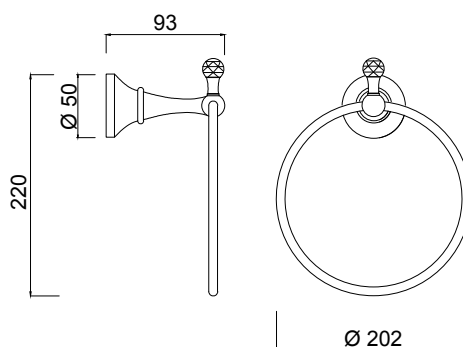

# IBISCO CRYSTAL - IBISCO CERAMICA

RG1118/S

**Porta salviette ad anello.**

*Ring shaped towel-rack.*

*Porte-serviettes en anneau.*

*Handtuchring.*

*Toallero con forma de anillo.*

*Полотенцедержатель.*

Articolo	Note	CROMO	BR	O	
RG1118/S		√	√	√	
RG1118CE	CE	√	√	√	

CROMO: Cromo / Chrome-Plated - BR: Bronzo / Bronze - O: Oro / Gold - CE: Ceramica / Ceramic

CE 195,00 219,00 248,00

**Rubinetteria Giulini Giovanni srl**