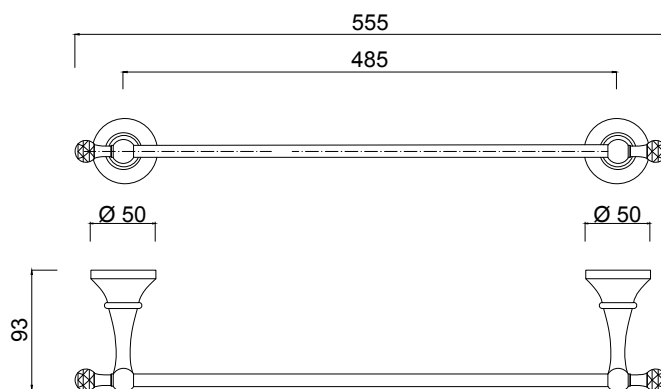

IBISCO CRYSTAL - IBISCO CERAMICA

RG1152/S

Porta salviette.

Towel-rack.

Porte-serviettes.

Handtuchhalter.

Toallero.

Полотенцедержатель.

Articolo	Note	CROMO	BR	O	
RG1152/S		√	√	√	
RG1152CE	CE	√	√	√	

CROMO: Cromo / Chrome-Plated - **BR:** Bronzo / Bronze - **O:** Oro / Gold - **CE:** Ceramica / Ceramic

Rubinetteria Giulini Giovanni srl

Via Salvo D'Acquisto, 22 - 28076 Pogno (No) Italy