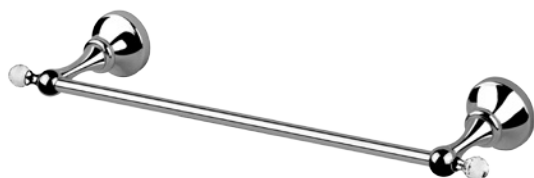

IBISCO CRYSTAL - IBISCO CERAMICA

RG1152/S

Porta salviette.

Towel-rack.

Porte-serviettes.

Handtuchhalter.

Toallero.

Полотенцедержатель.

Articolo	Note	CROMO	BR	O	
RG1152/S		√	√	√	
RG1152CE	CE	√	√	√	

CROMO: Cromo / Chrome-Plated - **BR:** Bronzo / Bronze - **O:** Oro / Gold - **CE:** Ceramica / Ceramic

Rubinetteria Giulini Giovanni srl

Via Salvo D'Acquisto, 22 - 28076 Pogno (No) Italy