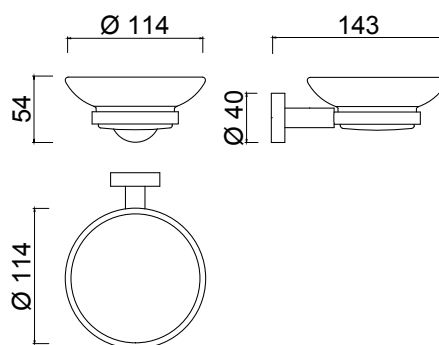

# MODERNA

RG0803

**Porta sapone da parete.**

Soap-holder.  
Porte-savon.  
Seifenschale.  
Jabonera.  
Мыльница.

Articolo	Note	CROMO	BO-NO	NKO	
RG0803		✓	✓	✓	

**CROMO:** Cromo / Chrome-Plated - **BO:** Bianco Opaco / Matt White - **NO:** Nero Opaco / Matt Black - **NKO:** Nikel Opaco / Matt Nikel