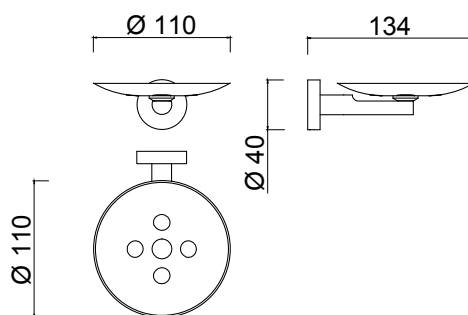

# MODERNA

RG0803A

**Porta sapone. ACCIAIO**

Soap-holder.  
Porte-savon.  
Seifenschale.  
Jabonera.  
Мыльница.

Articolo	Note	CROMO	BO-NO	NKO	
RG0803A		√	√	√	

**CROMO:** Cromo / Chrome-Plated - **BO:** Bianco Opaco / Matt White - **NO:** Nero Opaco / Matt Black - **NKO:** Nikel Opaco / Matt Nikel