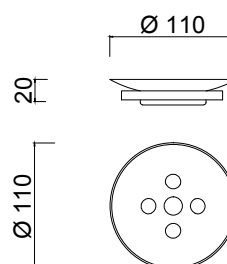

# MODERNA

RG0825A

**Porta sapone da appoggio. ACCIAIO**

*Free-standing soap-holder.*

*Porte-savon d'appui.*

*Seifenschale.*

*Jabonera d'appoyo.*

*Мыльница.*

Articolo	Note	CROMO	BO-NO	NKO	
RG0825A		√	√	√	

**CROMO:** Cromo / Chrome-Plated - **BO:** Bianco Opaco / Matt White - **NO:** Nero Opaco / Matt Black - **NKO:** Nikel Opaco / Matt Nikel

**Rubinetteria Giulini Giovanni srl**