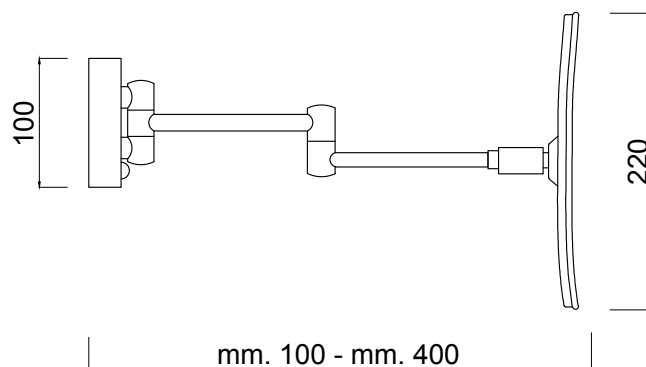

SPECCHI

SP 0012

Specchio ingranditore 2x da parete quadro. Braccio doppio e 2 snodi.

Wall-mounted magnifying mirror 2x. Double arm

Настенное косметическое зеркало, с увеличением 2x. Двойной кронштейн

Articolo	Note	CROMO	BO-NO-NKO	BR	O
SP0012		√	√	√	√