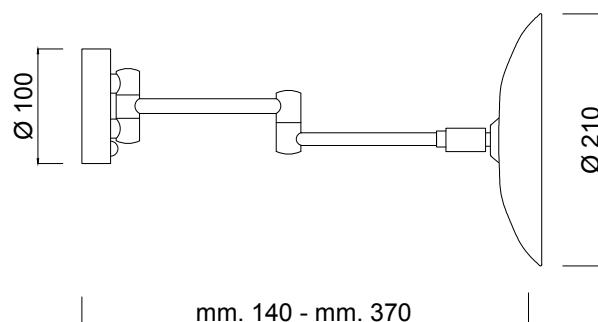

SPECCHI

SP 0015

Specchio ingranditore 2x da parete

Wall-mounted magnifying mirror 2x.

Настенное косметическое зеркало, с увеличением 2x

Articolo	Note	CROMO	BO-NO-NKO	BR	O
SP0015		√	√	√	√

CROMO: Cromo / Chrome-Plated - **BO:** Bianco Opaco / Matt White - **NO:** Nero Opaco / Matt Black - **NKO:** Nikel Opaco / Matt Nikel - **BR:** Bronzo / Bronze - **O:** Oro / Gold