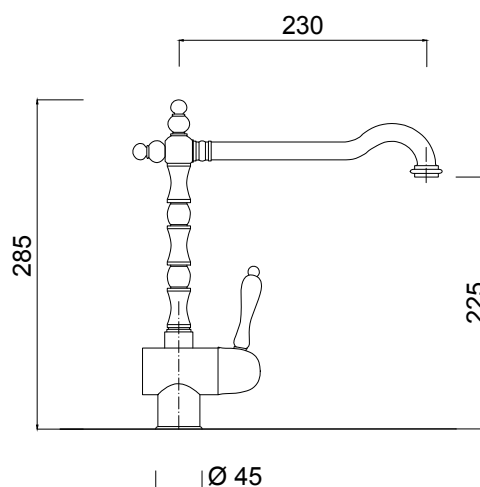

CLASSICO

7520

Cartuccia ceramica
Ceramic cartridge

Monocomando lavello cucina, bocca girevole (con flessibile)

Single-hole single-lever mixer for sink, swivel spout (with flexible).

Mitigeur évier monotrou, bec mobile (avec flexible).

Einloch- Einhebelmischer für Spülbecken, Rohrauslauf (mit flexiblen Anschlusschläuchen).

Monomando monoagujero fregadero, caño giratorio (con flexible).

Однорычажный смеситель на одно отверстие для мойки, поворотный излив (гибкая подводка).

Articolo	Note	CROMO	CR	CO-AR-BR-VR	O
7520	PRM	√	√	√	√
7520L	PRML	√	√	√	√
7520CE	PRMCE	√	√	√	√
7520/S	PRS	√	√	√	√
7220	LMN	√	√	√	√

PAV: Parigi vit. normale - KN: Kensington - LOV: Lotus vitone ceramico

CROMO: Cromo / Chrome-Plated - CR: Cromo-Oro / Chrome-Gold - CO: Colorato parti Oro / Coloured with Gold-plated parts - AR: Argento Antico / Old Silver - BR: Bronzo / Bronze - VR: Vecchio Rame / Old Copper - O: Oro / Gold