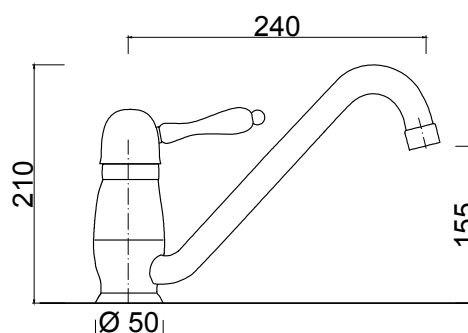

CLASSICO

9516

Cartuccia ceramica
Ceramic cartridge

Monocomando lavello cucina, bocca girevole (con flessibile)

Single-hole single-lever mixer for sink, swivel spout (with flexible).

Mitigeur évier monotrou, bec mobile (avec flexible).

Einloch- Einhebelmischer für Spülbecken, Rohrauslauf (mit flexiblen Anschlusschläuchen).

Monocomando monoagujero fregadero, caño giratorio (con flexible).

Однорычажный смеситель на одно отверстие для мойки, поворотный излив (гибкая подводка).