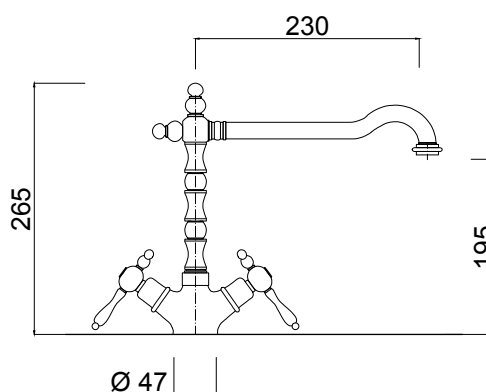

CLASSICO

S7550

Vitone dischi ceramici, rotazione 90°
Ceramic discs headwork, 90° rotation

0102

Monoforo cucina (con flessibile)

Single-hole mixer for sink (with flexible)

Mélangeur monotrou évier (avec flexible)

Spültisch-Einlochbatterie (mit flexiblen Anschlusschlaeuchen)

Многоаужеро (con flexible)

Смеситель для кухни (гибкая подводка)

Articolo	Note	CROMO	CR	CO-AR-BR-VR	O
S7550	PR	✓	✓	✓	✓
S7550L	PRL	✓	✓	✓	✓
S7550CE	PRCE	✓	✓	✓	✓
S7550/S	PRS	✓	✓	✓	✓
S7250	LN	✓	✓	✓	✓

PAV: Parigi vit. normale - KN: Kensington - LOV: Lotus vitone ceramico

CROMO: Cromo / Chrome-Plated - CR: Cromo-Oro / Chrome-Gold - CO: Colorato parti Oro / Coloured with Gold-plated parts - AR: Argento Antico / Old Silver - BR: Bronzo / Bronze - VR: Vecchio Rame / Old Copper - O: Oro / Gold