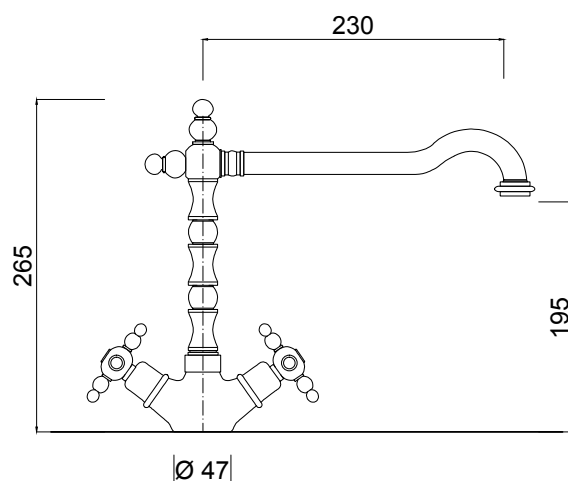

CLASSICO

S7350

Monoforo cucina (con flessibile)

Single-hole mixer for sink (with flexible)

Mélangeur monotrou évier (avec flexible)

Spültisch-Einlochbatterie (mit flexiblen Anschlusschlaeuchen)

Моноагујеро (con flexible)

Смеситель для кухни (гибкая подводка)

Articolo	Note	CROMO	CR	CO-AR-BR-VR	O
S7350	PA	√	√	√	√
S7450	PAV	√	√	√	√

PAV: Parigi vit. normale - KN: Kensington - LOV: Lotus vitone ceramico

CROMO: Cromo / Chrome-Plated - CR: Cromo-Oro / Chrome-Gold - CO: Colorato parti Oro / Coloured with Gold-plated parts - AR: Argento Antico / Old Silver - BR: Bronzo / Bronze - VR: Vecchio Rame / Old Copper - O: Oro / Gold