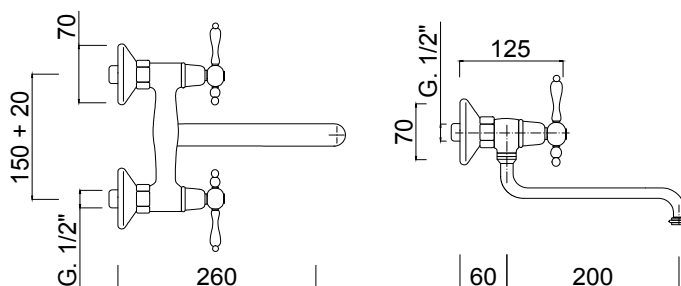

CLASSICO

7502

Vitone dischi ceramici, rotazione 90°
Ceramic discs headwork, 90° rotation

0102

Gruppo lavello a parete.

Sink set, wall mounting.

Mélangeur évier mural.

Spültischbatterie Wandmontage.

Grupo fregadero de pared.

Настенный смеситель для кухни.

| Articolo | Note | CROMO | CR | CO-AR-BR-VR | O |
|----------|------|-------|----|-------------|---|
| 7502 | PR | √ | √ | √ | √ |
| 7502L | PRL | √ | √ | √ | √ |
| 7502CE | PRCE | √ | √ | √ | √ |
| 7502/S | PRS | √ | √ | √ | √ |
| 7202 | LN | √ | √ | √ | √ |

PAV: Parigi vit. normale - KN: Kensington - LOV: Lotus vitone ceramico

CROMO: Cromo / Chrome-Plated - CR: Cromo-Oro / Chrome-Gold - CO: Colorato parti Oro / Coloured with Gold-plated parts - AR: Argento Antico / Old Silver - BR: Bronzo / Bronze - VR: Vecchio Rame / Old Copper - O: Oro / Gold