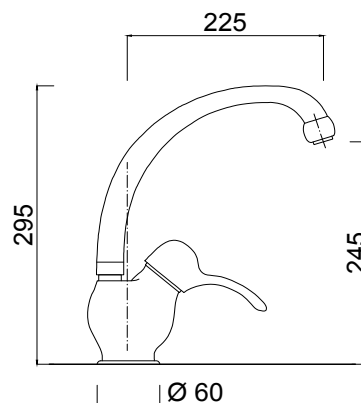

CONTEMPORARY

9314

Cartuccia ceramica
Ceramic cartridge

Monocomando lavello cucina, bocca girevole (con flessibile)

Single-hole single-lever mixer for sink, swivel spout (with flexible).

Mitigeur évier monotrou, bec mobile (avec flexible).

Einloch- Einhebelmischer für Spülbecken, Rohrauslauf (mit flexiblen Anschlusschläuchen).

Monocomando monoagujero fregadero, caño giratorio (con flexible).

Однорычажный смеситель на одно отверстие для мойки, поворотный излив (гибкая подводка).

Articolo	Note	CROMO	C	FL-BR	SF
9314	EP	√	X	X	X

LN: Linea - LD: Lady - EP: Epoca - IN: Infinito - SP: Spazio - KE: Kelly - ME: Mery - GL: Goldenlux - GI: Giada - GIL: Gialdax - MD: Melody - LC: Leva clinica - OT: Orta 700 - MN: Minerva mini
CROMO: Cromo / Chrome-Plated - C: Colorato parti cromo / Coloured with chrome-plated parts - FL: Finitura Lavelli (BA - GA) - BR: Bronzo / Bronze - SF: Sfumato / Terre De France