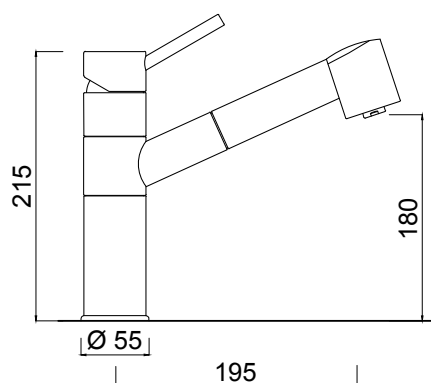

MODERNO

6518

Cartuccia ceramica
Ceramic cartridge

3021

Doccia 2 getti
2-jets handshower

Doccetta estraibile
Pull-out shower

Monocomando lavello monoforo con doccia estraibile a due getti
Single-hole single-lever mixer for sink double jet with extractable shower