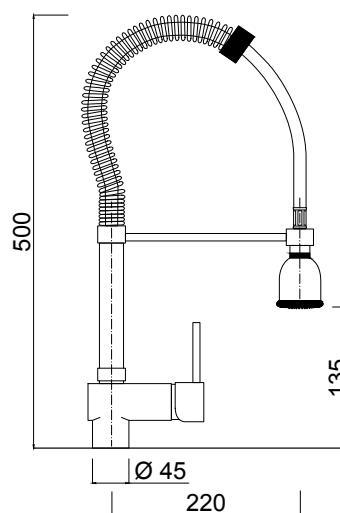

MODERNO

6550

Cartuccia ceramica
Ceramic cartridge

3022

Doccia 2 getti
2-jets handshower

Monoforo per cucine industriali con molla H. cm 50.
Single-hole single lever mixer for industrial kitchen with H. cm 50 spring.

Mitigeur évier monotrou pour cuisine industriel 50 cm h.
Einhand-Spültischbatterie für industrielle Küche 50 cm h.
Monoagujero para cocinas industrial con muella H. cm 50.
Смеситель монокомандный для кухни

Articolo	Note	CROMO	PV	C	BO-NO-NKO
6550	FU	√	X	X	X

PB: Pablolux - **MY:** MyRing - **FU:** Futuro - **FUM:** Futuro Mini - **GC:** Gio Crystal - **G:** Gio senza Crystal

CROMO: Cromo / Chrome-Plated - **PV:** Cromato parti verniciate / Chrome-plated with varnished parts - **C:** Colorato parti cromo / Coloured with chrome-plated parts - **BO:** Bianco Opaco / Matt White - **NO:** Nero Opaco / Matt Black - **NKO:** Nikel Opaco / Matt Nikel - **BR:** Bronzo / Bronze