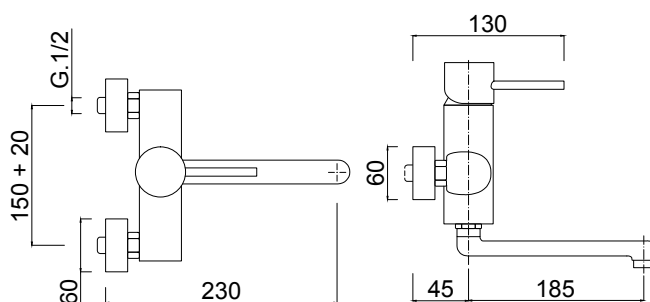

# MODERNO

6502

Cartuccia ceramica  
Ceramic cartridge

**Monocomando lavello a parete.**

*Sink single-lever mixer, wall mounting.*

*Mitigeur évier mural*

*Einhand-Spültischbatterie Wandmontage*

*Monomando fregadero pegado al muro.*

*Однорычажный настенный*

Articolo	Note	CROMO	PV	C	BO-NO-NKO
6502	FU	√	x	x	√

PB: Pablolux - MY: MyRing - FU: Futuro - FUM: Futuro Mini - GC: Gio Crystal - G: Gio senza Crystal

CROMO: Cromo / Chrome-Plated - PV: Cromato parti verniciate / Chrome-plated with varnished parts - C: Colorato parti cromo / Coloured with chrome-plated parts - BO: Bianco Opaco / Matt White - NO: Nero Opaco / Matt Black - NKO: Nikel Opaco / Matt Nikel - BR: Bronzo / Bronze