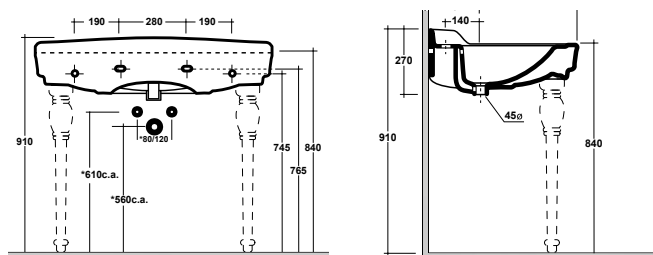

GG PROJECT

IMP4C10301

IMP4C10101

IMP4C10301

Consolle 100 cm tre fori
Three holes console 100 cm
Раковина 100 см, с 3 отв.

IMP4C10101

Consolle 100 cm monoforo
One hole console 100 cm
Раковина 100 см, с одним отв.