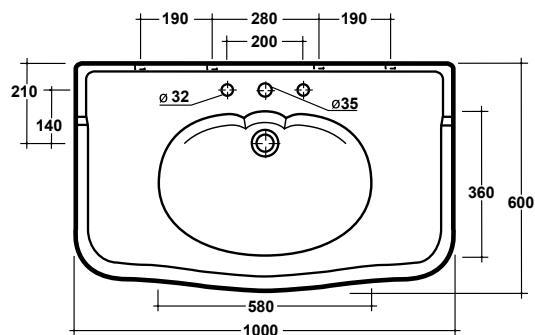

GG PROJECT

IMP4C10301

IMP4C10101

IMP4C10301

Consolle 100 cm tre fori
Three holes console 100 cm
Раковина 100 см, с 3 отв.

IMP4C10101

Consolle 100 cm monoforo
One hole console 100 cm
Раковина 100 см, с одним отв.