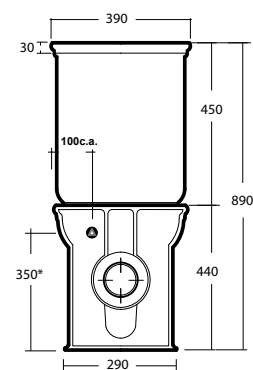

GG PROJECT

IMP130301

Vaso monoblocco s/p + kit fissaggio
Wc s/p trap + fixing kit included
Унитаз-компакт, чаша, с комплектом креплений.

Rubetteria Giulini Giovanni srl

Via Salvo D'Acquisto, 22 - 28076 Pogno (No) Italy