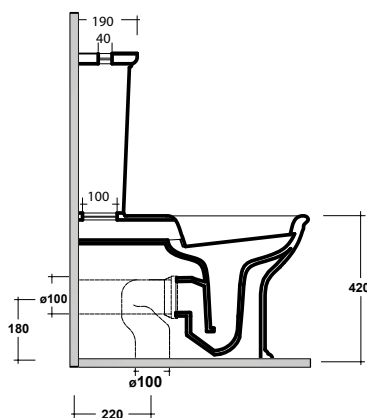

GG PROJECT

IMP130301

Vaso monoblocco s/p + kit fissaggio
Wc s/p trap + fixing kit included
Унитаз-компакт, чаша, с комплектом креплений.

Rubetteria Giulini Giovanni srl

Via Salvo D'Acquisto, 22 - 28076 Pogno (No) Italy