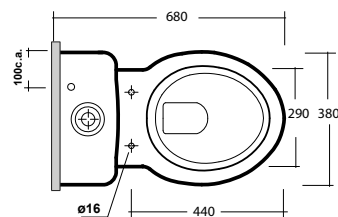

GG PROJECT

IMP130301

Vaso monoblocco s/p + kit fissaggio
Wc s/p trap + fixing kit included
Унитаз-компакт, чаша, с комплектом креплений.

Rubetteria Giulini Giovanni srl

Via Salvo D'Acquisto, 22 - 28076 Pogno (No) Italy