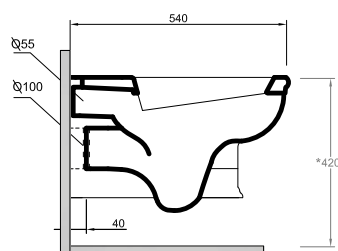

GG PROJECT

IMP120201

Vaso sospeso + kit fissaggio

Wall hung wc + fixing kit

Унитаз подвесной+комплект креплений.

Rubinetteria Giulini Giovanni srl

Via Salvo D'Acquisto, 22 - 28076 Pogno (No) Italy

Tel. +39 0322 97157 / Fax. +39 032297498 - Tel. Export +39 0322 97057 - www.giulini.it - info@giulini.it