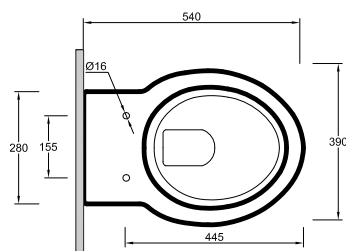

GG PROJECT

IMP120201

Vaso sospeso + kit fissaggio

Wall hung wc + fixing kit

Унитаз подвесной+комплект креплений.

Rubinetteria Giulini Giovanni srl

Via Salvo D'Acquisto, 22 - 28076 Pogno (No) Italy

Tel. +39 0322 97157 / Fax. +39 032297498 - Tel. Export +39 0322 97057 - www.giulini.it - info@giulini.it