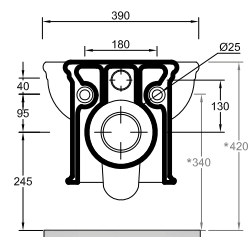

GG PROJECT

IMP120201

Vaso sospeso + kit fissaggio

Wall hung wc + fixing kit

Унитаз подвесной+комплект креплений.

Rubinetteria Giulini Giovanni srl

Via Salvo D'Acquisto, 22 - 28076 Pogno (No) Italy

Tel. +39 0322 97157 / Fax. +39 032297498 - Tel. Export +39 0322 97057 - www.giulini.it - info@giulini.it