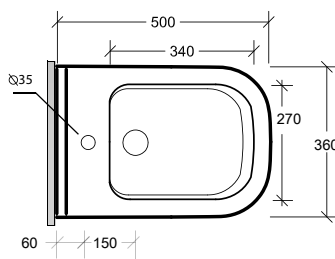

GG PROJECT

SYN220101

Bidet sospeso monoforo
One hole wall hung bidet
Биде с 1 отв. Подвесное

Rubinetteria Giulini Giovanni srl

Via Salvo D'Acquisto, 22 - 28076 Poggio (No) Italy

Tel. +39 0322 97157 / Fax. +39 032297498 - Tel. Export +39 0322 97057 - www.giulini.it - info@giulini.it