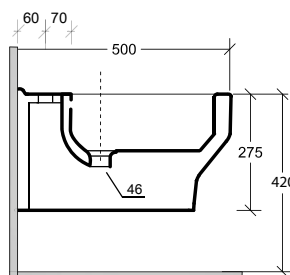

GG PROJECT

SYN220101

Bidet sospeso monoforo
One hole wall hung bidet
Биде с 1 отв. Подвесное

Rubinetteria Giulini Giovanni srl

Via Salvo D'Acquisto, 22 - 28076 Poggio (No) Italy

Tel. +39 0322 97157 / Fax. +39 032297498 - Tel. Export +39 0322 97057 - www.giulini.it - info@giulini.it