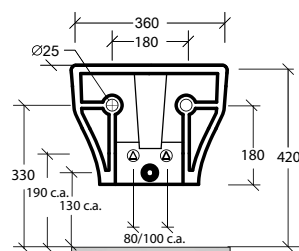

GG PROJECT

SYN220101

Bidet sospeso monoforo
One hole wall hung bidet
Биде с 1 отв. Подвесное

Rubinetteria Giulini Giovanni srl

Via Salvo D'Acquisto, 22 - 28076 Poggio (No) Italy

Tel. +39 0322 97157 / Fax. +39 032297498 - Tel. Export +39 0322 97057 - www.giulini.it - info@giulini.it