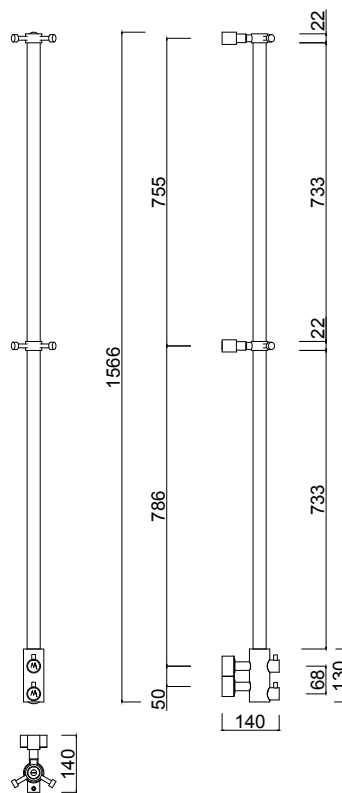

SCALDASALVIETTE

GG416/L

Asta appendi accappatoio riscaldata in tubo di ottone Ø32mm

Heated robe hanger staff in round brass tube Ø32mm

*Полотенцесушитель для халатов из латунной трубы
диаметром Ø32 мм*

Rubinetteria Giulini Giovanni srl