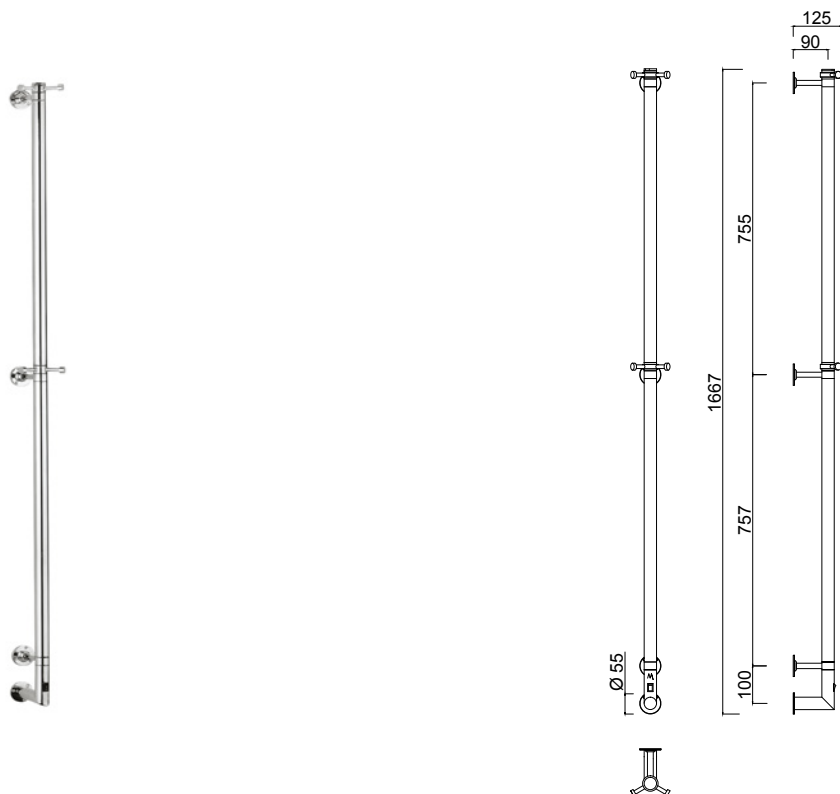

# SCALDASALVIETTE

GG616/L

**Asta appendi accappatoio riscaldata in tubo tondo di ottone  
Ø32mm, con flange a muro.**

*Heated robe hanger staff in round brass tube Ø32mm, with wall flange.  
Полотенцесушитель для халатов 1650 мм из латунной трубы  
диаметром Ø32 мм, с пристенными креплениями*