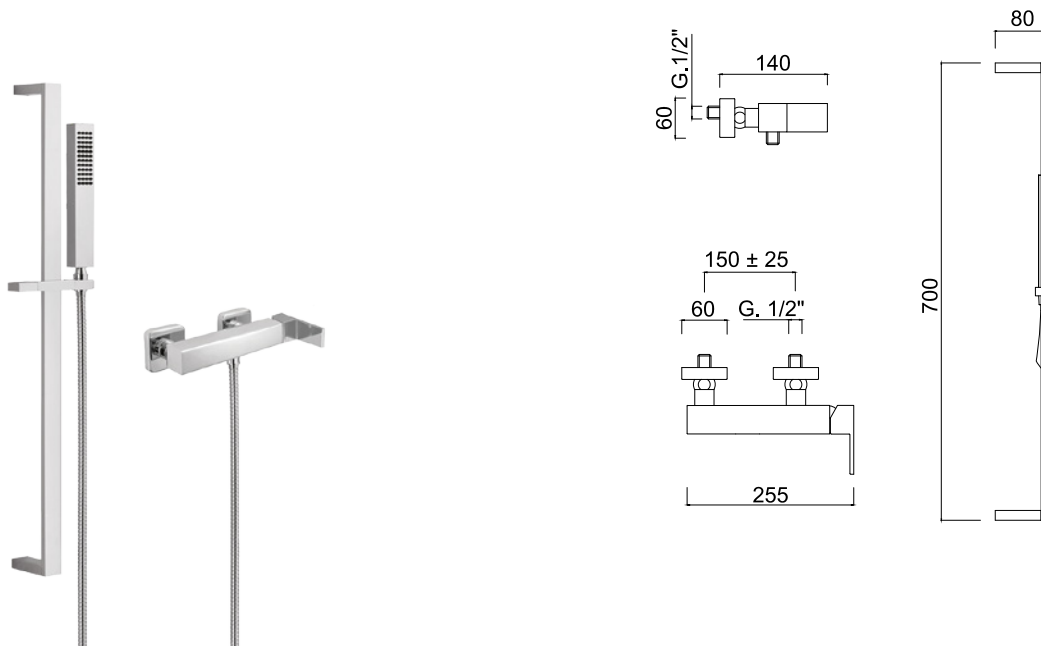

COMPOSIZIONI

9808-12WSQ

Cartuccia ceramica
Ceramic cartridge

Sistema anticalcare
Anti-scale system

Monocomando doccia esterno con saliscendi e doccia.

External single-lever shower mixer with sliding rail set.

Mitigeur extérieur de douche avec barre coulissante et ensemble de douche.

Aufputz- Einhand-Brausebatterie mit Brausestange und Brauseset.

Monomando ducha exterior con conjunto de ducha.

Однорычажный смеситель внешнего монтажа для душа с комплектом штанги для душа

| Articolo | Note | CROMO | BO-NO-NKO | | |
|------------|------|-------|-----------|--|--|
| 9808-12WSQ | | √ | √ | | |

CROMO: Cromo / Chrome-Plated - **BO:** Bianco Opaco / Matt White - **NO:** Nero Opaco / Matt Black - **NKO:** Nikel Opaco / Matt Nikel - **AR:** Argento Antico / Old Silver - **BR:** Bronzo / Bronze - **O:** Oro / Gold