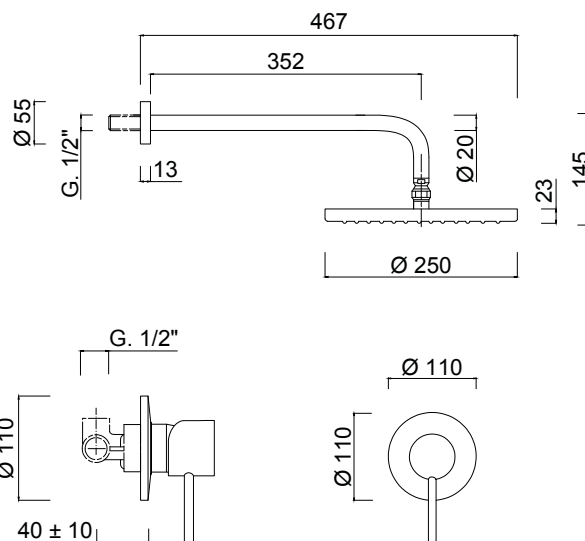

COMPOSIZIONI

6515WB-25

Cartuccia ceramica
Ceramic cartridge

Soffione tondo D.250 mm
Round showerhead Ø 250 mm

Sistema anticalcare
Anti-scale system

Set doccia incasso monocomando, soffione ottone

Shower built-in single-lever mixer, brass shower head.

Mitigeur pour douche à encaissement, pomme de douche en laiton.

Unterputz-Duscheneinhebelmischer mit Kopfbrause, Kopfbrause in Messing.

Monomando ducha para empotrar, rociador en latón.

Однорычажный встроенный смеситель для душа, верхний душ из латуни

Articolo	Note	CROMO	BO-NO-NKO		
6515WB-25		✓	✓		

CROMO: Cromo / Chrome-Plated - **BO:** Bianco Opaco / Matt White - **NO:** Nero Opaco / Matt Black - **NKO:** Nickel Opaco / Matt Nickel - **AR:** Argento Antico / Old Silver - **BR:** Bronzo / Bronze - **O:** Oro / Gold