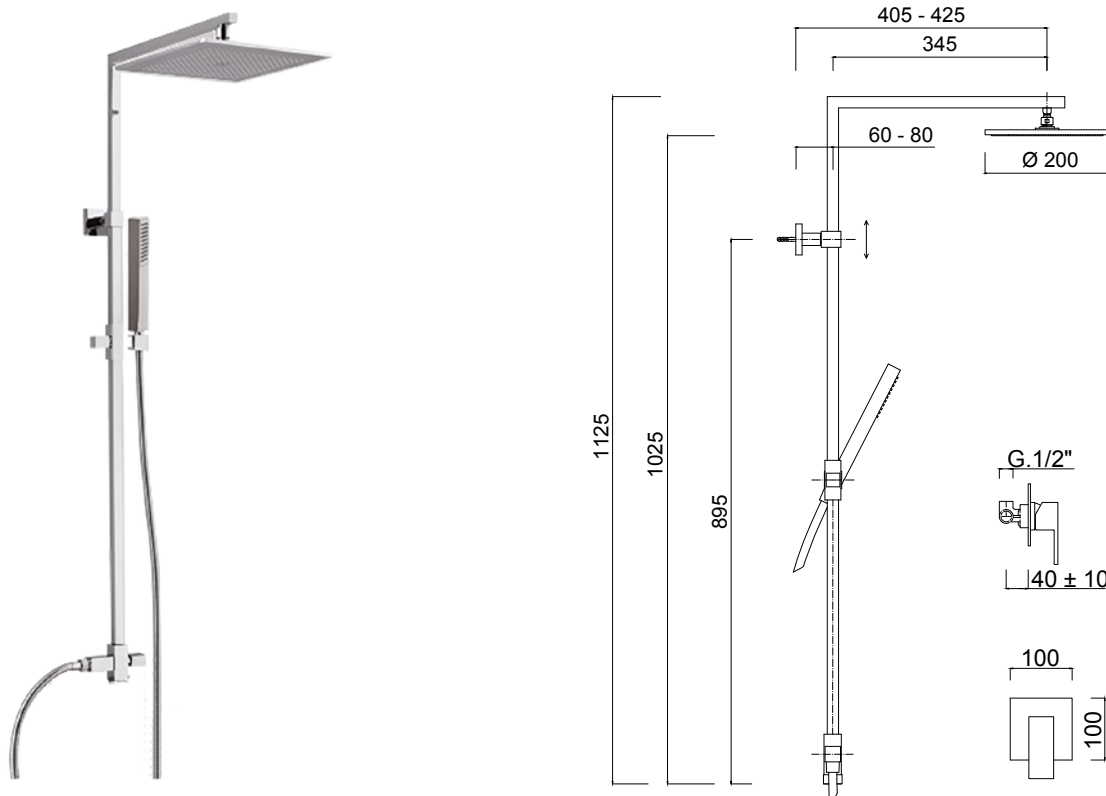

DOCCE

1645

 Soffione fondo D.250 mm
Round showerhead Ø 250 mm

 Sistema anticalcare
Anti-scale system

 Scorrevole
Sliding

Colonna doccia con supporto doccia scorrevole
Shower column with sliding holder
Colonne de douche avec support de douche coulissant
Säulenbrause mit Schiebe Brausehalter
Columna para ducha con soporte de ducha deslizante
Колонна с держателем для выдвигного душа