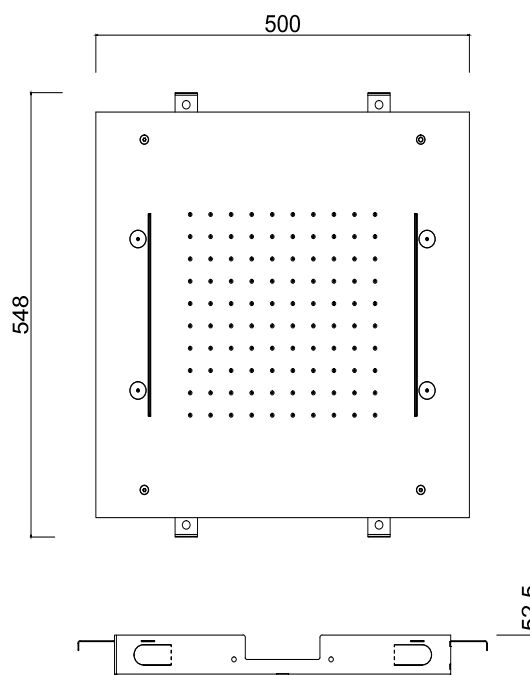

DOCCE

1721-B

3 ingressi
3 water inlets

Sistema anticalcare
Anti-scale system

Getto libero / getto a cascata
Waterfall jet

Inox
Inox

Soffione inox incasso □ 500, con getto pioggia, 4 nebulizzatori, 2 cascate.

Stainless steel built-in showerhead □ 500, with rainfall jet, 4 spray jets, 2 waterfall jets.

Ciel de pluie à encastrer au plafond en acier inox □ 500 avec jet à pluie, 4 jets latéraux d'eau brumisée, 2 cascades.

Kopfbrause Inox Ø 500 für Deckenmontage mit Regendusche, 4 Körperbrausen, 2 Wasserfällen.

Rociador de techo empotrado inox □ 500 con chorro lluvia, 4 jets de agua pulverizada, 2 cascadas.

Встраиваемый верхний душ Ø 500 из нержавеющей стали, с функцией дождя, 4 распылительными форсунками, 2 каскадами