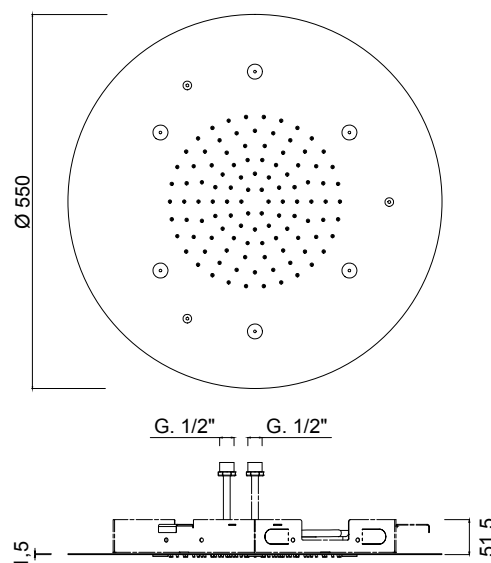

DOCCE

1615

Soffione inox incasso Ø 550, con getto pioggia, 6 nebulizzatori
Inox stainless steel shower head Ø 550, with rain flow, 6 spray jets
Ciel de pluie en acier inox Ø 550 avec jet à pluie, 6 jets d'eau brumisée
Edelstahl Kopfbrause Ø 550 mit Regendusche, 6 Wasserstrahlen
Spray
Rociador a techo inox Ø 550 con chorro lluvia, 6 chorros de agua pulverizada
Верхний душ Ø 550 из нержавеющей стали с функцией дождя, 6 распылительных форсунок

Articolo	Note	CROMO	BO-NO-NKO	BR	O
1615		√	X	X	X

CROMO: Cromo / Chrome-Plated - **BO:** Bianco Opaco / Matt White - **NO:** Nero Opaco / Matt Black - **NKO:** Nikel Opaco / Matt Nikel - **BR:** Bronzo / Bronze - **O:** Oro / Gold