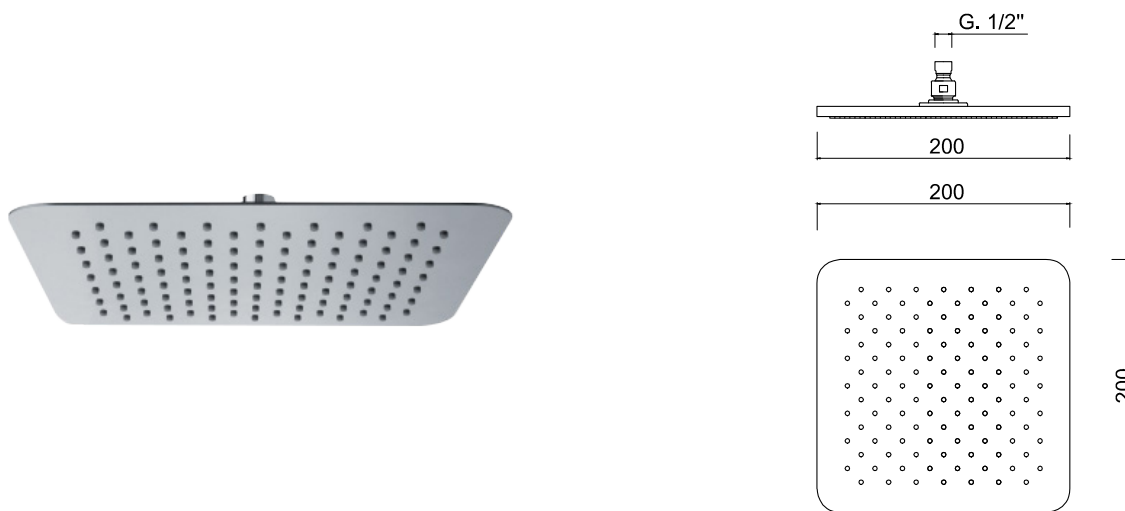

DOCCE

1704-20

Soffione doccia anticalcare □ 200. Inox
 200 mm diameter shower head, anti limestone. Stainless steel.
 Pomme de douche anticalcaire □ 200 mm. Inox.
 Kopfbrause, Antikalk System □ 200 mm. Inox.
 Rociador antical □ 200 mm. Inoxidable.
 Верхний душ □ 200 мм, защита от известняка, нержавеющая сталь

Articolo	Note	CROMO	BO-NO-NKO	BR	O
1704-20	mm 200	√	X	X	X
1704-25	mm 250	√	X	X	X
1704-30	mm 300	√	X	X	X
1704-40	mm 400	√	X	X	X

CROMO: Cromo / Chrome-Plated - **BO:** Bianco Opaco / Matt White - **NO:** Nero Opaco / Matt Black - **NKO:** Nikel Opaco / Matt Nikel - **BR:** Bronzo / Bronze - **O:** Oro / Gold