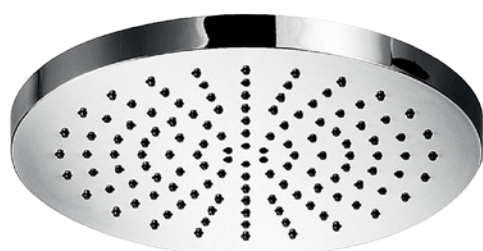

# DOCCE

1610

**Soffione doccia anticalcare Ø 250. Ottone**  
250 mm diameter shower head, anti limestone, in brass.  
Pomme de douche anticalcaire Ø 250 mm en laiton.  
Kopfbrause, Antikalk System Ø 250 mm, in Messing.  
Rociador antical Ø 250 mm, en latón.  
Верхний душ Ø 250 мм, защита от известняка, латунь

Articolo	Note	CROMO	BO-NO-NKO	BR	O
1610		√	X	X	X

**CROMO:** Cromo / Chrome-Plated - **BO:** Bianco Opaco / Matt White - **NO:** Nero Opaco / Matt Black - **NKO:** Nikel Opaco / Matt Nikel - **BR:** Bronzo / Bronze - **O:** Oro / Gold