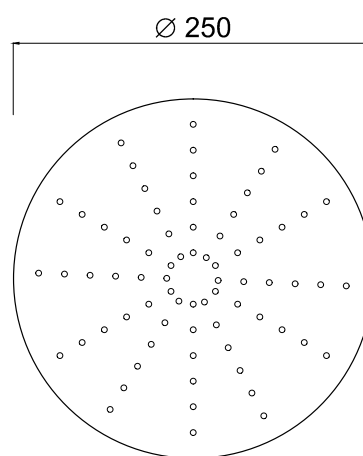

# DOCCE

1610

**Soffione doccia anticalcare Ø 250. Ottone**  
250 mm diameter shower head, anti limestone, in brass.  
Pomme de douche anticalcaire Ø 250 mm en laiton.  
Kopfbrause, Antikalk System Ø 250 mm, in Messing.  
Rociador antical Ø 250 mm, en latón.  
Верхний душ Ø 250 мм, защита от известняка, латунь

Articolo	Note	CROMO	BO-NO-NKO	BR	O
1610		√	X	X	X

**CROMO:** Cromo / Chrome-Plated - **BO:** Bianco Opaco / Matt White - **NO:** Nero Opaco / Matt Black - **NKO:** Nikel Opaco / Matt Nikel - **BR:** Bronzo / Bronze - **O:** Oro / Gold