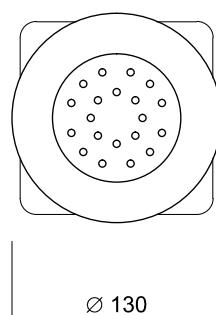

DOCCE

1625

G-BOX Box incasso
Built-in box

 Sistema anticalcare
Anti-scale system

 Orientabile
Swivelling

Soffioncino orientabile laterale incasso

Built-in adjustable lateral body spray

Douchette latérale murale orientable

Verstellbare UP-Seitenkörperbrause

Ducha lateral de pared ajustable

Встроенная регулируемая боковая форсунка

Articolo	Note	CROMO	BO-NO-NKO	BR	O
1625		√	x	x	x

CROMO: Cromo / Chrome-Plated - **BO:** Bianco Opaco / Matt White - **NO:** Nero Opaco / Matt Black - **NKO:** Nikel Opaco / Matt Nikel - **BR:** Bronzo / Bronze - **O:** Oro / Gold