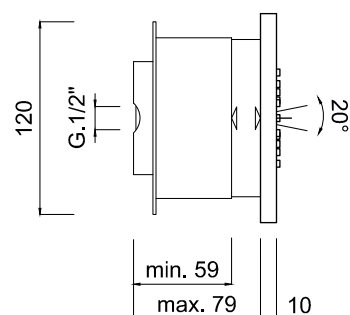

DOCCE

1625

G-BOX Box incasso
Built-in box

 Sistema anticalcare
Anti-scale system

 Orientabile
Swivelling

Soffioncino orientabile laterale incasso

Built-in adjustable lateral body spray

Douchette latérale murale orientable

Verstellbare UP-Seitenkörperbrause

Ducha lateral de pared ajustable

Встроенная регулируемая боковая форсунка

Articolo	Note	CROMO	BO-NO-NKO	BR	O
1625		√	x	x	x

CROMO: Cromo / Chrome-Plated - **BO:** Bianco Opaco / Matt White - **NO:** Nero Opaco / Matt Black - **NKO:** Nikel Opaco / Matt Nikel - **BR:** Bronzo / Bronze - **O:** Oro / Gold