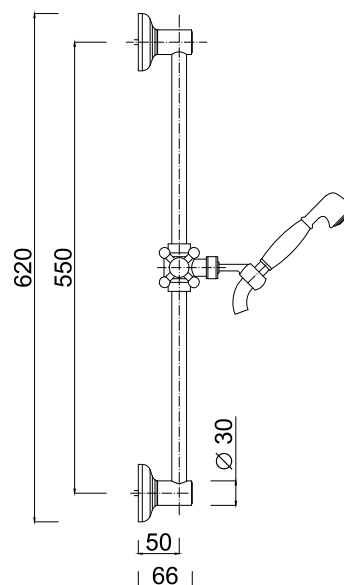

## 1505-LO

### Saliscendi con doccia Lotus

*Sliding rail with Lotus hand-shower.*

*Barre de douche avec douchette Lotus.*

*Brausestange mit Lotus-Handbrause.*

*Barra deslizante con ducha de mano Lotus.*

*регулируемая душевая штанга, ручной душ модель Lotus*

Articolo	Note	CROMO	BO-NO-NKO	AR-BR	O
1505-LO		√	x	√	√

**CROMO:** Cromo / Chrome-Plated - **BO:** Bianco Opaco / Matt White - **NO:** Nero Opaco / Matt Black - **NKO:** Nikel Opaco / Matt Nikel - **BR:** Bronzo / Bronze - **O:** Oro / Gold