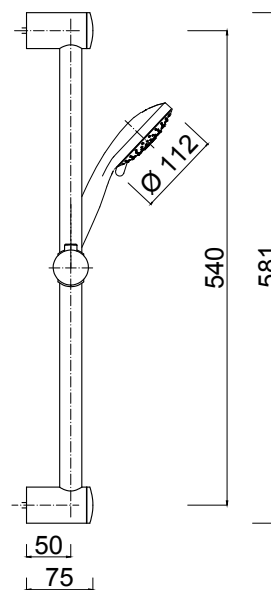

DOCCE

1594

Saliscendi con doccia abs

Sliding rail with ABS hand-shower.

Barre de douche avec douchette en ABS.

Brausestange mit ABS-Handbrause.

Barra deslizante con ducha de mano de ABS.

регулируемая душевая штанга с душем из ABS

Articolo	Note	CROMO	BO-NO-NKO	BR	O
1594		√	X	X	X

CROMO: Cromo / Chrome-Plated - **BO:** Bianco Opaco / Matt White - **NO:** Nero Opaco / Matt Black - **NKO:** Nikel Opaco / Matt Nikel - **BR:** Bronzo / Bronze - **O:** Oro / Gold