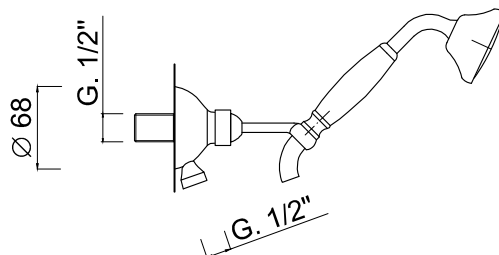

DOCCE

1550

Kit duplex incasso Londra.

Built-in duplex shower kit Londra.

Ensemble de douche duplex à encaissement Londra.

Einbaubrauseset Duplex Londra.

Conjunto de ducha duplex para empotrar Londra.

встроенный душевой набор "Duplex" Londra.