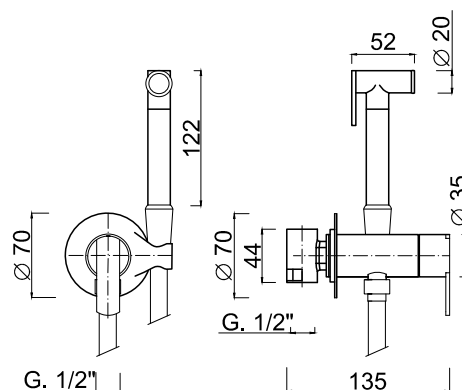

SHUT OFF

SH25/S

Miscelatore monocomando incasso per bidet

Built-in single-lever mixer for bidet

Mitigeur à encastrer pour bidet

UP-Einhebelmischer für Bidet

Monomando empotrado para bidé

Однорычажный встраиваемый смеситель для биде

Articolo	Note	CROMO	BO-NO-NKO	BR	O
SH25/S		√	√	X	X

CROMO: Cromo / Chrome-Plated - **BO:** Bianco Opaco / Matt White - **NO:** Nero Opaco / Matt Black - **NKO:** Nikel Opaco / Matt Nikel - **BR:** Bronzo / Bronze - **O:** Oro / Gold